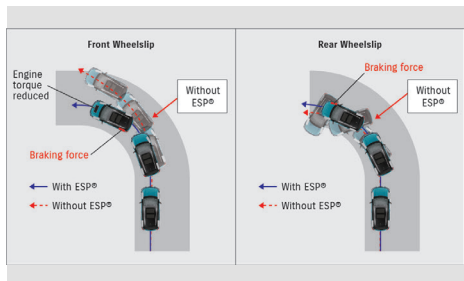

Тогтвортой аюулгүй байдлыг хангах удирдлагын систем /ESP/

ESP нь дугуйны огцом гулгаа Жишээлбэл: жолооч рулийн огцом мушгих эсвэл зам гулгаатай байх зэргийг мэдэрвэл шууд моторын эргэлт болон тоормосны ажиллагааг удирдлагадаа авч дугуйны гулгааг дарах бөгөөд ингэснээр жолооч чиглэлээ алдахгүйгээр хөдөлгөөнөө үргэлжлүүлэх болно.