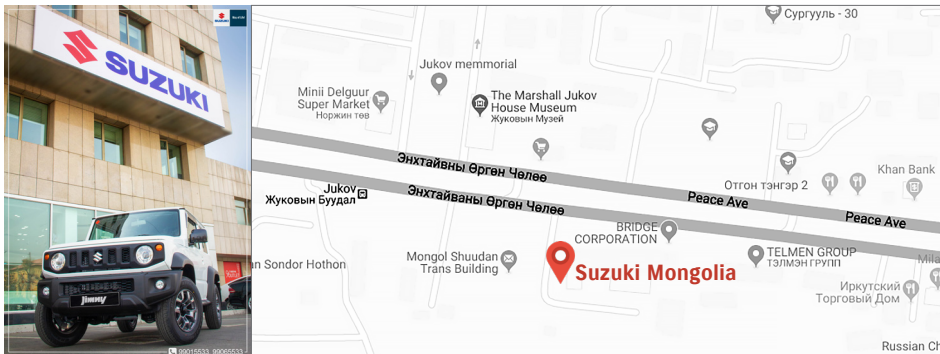

Баталгаат хугацаа

Баталгаат хугацаа 2 жил буюу **40,000** км.

Баталгаат хугацаанд автомашины 4 удаагийн хуваарьт техник үйлчилгээ үнэ төлбөргүй.

Лизингийн нөхцөл

Зээлийн хүү: **1,4-1,8%**

Урьдчилгаа төлбөр: **20%**

Зээлийн хугацаа: **30-96 сар**

Хаан, Хас, Голомт, ХХБ, Хас лизинг зэрэг бүх банкны автомашины лизингийн үйлчилгээг авах боломжтой.

БРИДЖ КОРПОРАЦИ

Баянзүрх дүүрэг, 14 дүгээр хороо, Энхтайваны өргөн чөлөө, Улаанбаатар-51, Монгол Улс.

Худалдааны төлөөлөгч:

99015533, 99065533

Сузуки сэлбэг, засвар үйлчилгээний төв:

70005570, 99008733, 99000110

www.suzuki.mn

Suzuki Mongolia

Suzuki_Mongolia

Suzuki_Mongolia_Official

Suzuki Mongolia