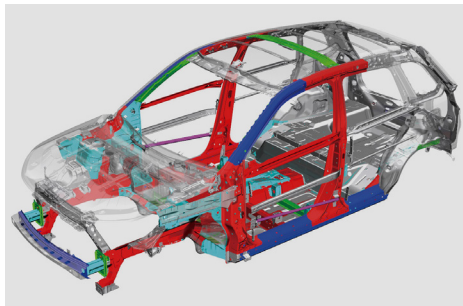

Жолоодлого	LHD	-ALLGRIP систем
Хөдөлгүүрийн төрөл, багтаамж	Бензин 1,6 VVT, 1600см ³	-Андройд дэлгэцтэй хөгжим
Хурдны хайрцаг	5-шатлалт механик 6-шатлалт автомат	-Жолооны хурдэн дээрх хөгжим тохируулагч
Шатахууны савны багтаамж	47 л	-Тахометр, термометр
Нэрлэсэн жин	1730 кг	-Ослоос хамгаалах хийн дэр
Газраас тэнхлэг хүртэлх зай	185 мм	-LED их гэрэл, манангийн гэрэл
Тэнхлэг хоорондын зай	2500 мм	-Арын тоормозны нэмэлт гэрэл
Бүтэн эргэлтийн радиуус	5,2 м	-Халдаг суудал, халдаг толь
Тоормос	Урд, хойд: Диск	-Рулийн тохиргоо
Дугуй	215/60R16	-Круйз контрол
Тэнхлэг	Урд-үл хамаарах Хойд-үл хамаарах	-Автомат шил арчигч
		-4D Air bag
		-Автомат таазны цонх

Цохилтыг шингээгч кузов бүхээг

Машины арал нь Сузукигийн Total Effective Control Technology (Өндөр үр дүнтэй хяналтын технологи) буюу зорчигчийг хамгаалах цохилт шингээгч хөнгөн арал технологийн биелэл болсон юм. Компьютерийн тусламжтай хийцийн асар их судалгааны үр дүнд уян хатан гангаар машины ихэнх эд ангийг хийсэн нь машиныг хөнгөн бөгөөд бат бөх аюулгүй болгосон.